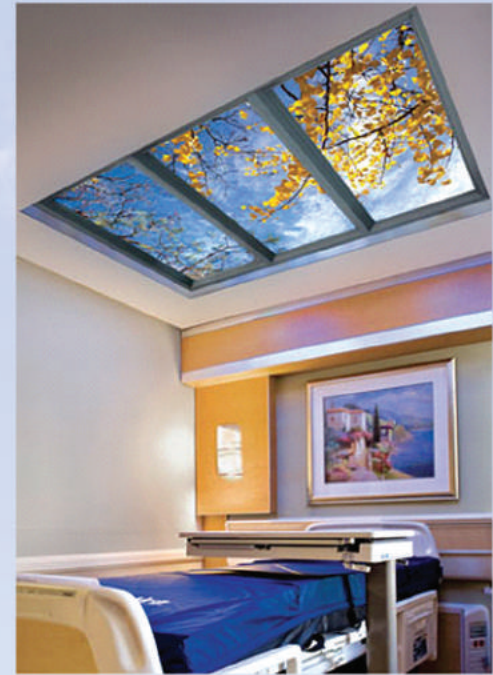

Ciel Vidéo HD